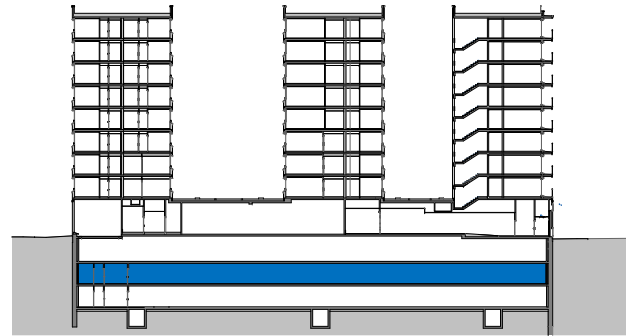

NºEXP / EB2-0981/19-LE-000

REV. 00

NºINT / BAR.ZK.:123

PARCELA PORTAL nº PLANTA VIVIENDA SUPERFICIE ÚTIL	DB2	PARTZELA ATARI zk. SOLAIRUA ETXEBIZITZA AZALERA ERABILGARRIA	SUPERFICIES ÚTILES BALIAGARRIEN AZALERA
TRASTERO nº UBICACIÓN SUPERFICIE ÚTIL	28 S-2 3.09 m <sup>2</sup>	TRASTELEKU zk. KOKAPENA AZALERA ERABILGARRIA	Estar-Comedor Cocina Dormitorio 1 Dormitorio 2 Dormitorio 3 Aseo 1 Aseo 2 Vestíbulo y pasillo SUP. ÚTIL CERRADA Terraza-Tendedero pisable Terraza-Tendedero computable
GARAJE nº UBICACIÓN SUPERFICIE CALIFICACIÓN SUPERFICIE APARCAMIENTO	33 S-2 28.45 m <sup>2</sup> 11.04 m <sup>2</sup>	GARAJE zk. KOKAPENA KALIFIKAPENA AZALERA APARKALEKU AZALERA	Egongela -Jangela Sukaldea 1-Logela 2-Logela 3-Logela 1-Bainugela 2-Bainugela Atondo eta pasilua AZALERA ERABILGARRI ITXITA Zapaltzeko Terraza-Esekitokia Neurtzeko Terraza-Esekitokia
			SUP.ÚTIL TOTAL (Terrazak eta esekiteak %50era azalera erabilgarri izaten %10 gehienez)

ETXEBIZITZA SOLAIRUA  
PLANTA VIVIENDA

GARAJEA-TRASTELEKUA. 2-SOTUA  
GARAJE-TRASTERO. PLANTA SÓTANO -2

GARAJEA-TRASTELEKUA. 3-SOTUA  
GARAJE-TRASTERO. PLANTA SÓTANO -3